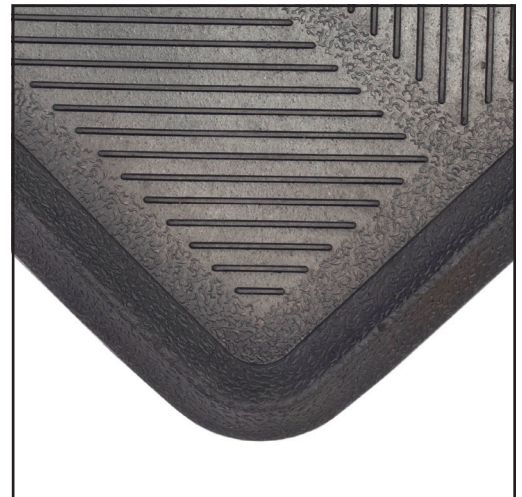

plateau à bottes en caoutchouc

ULTRA RÉSISTANT

PUITS DE CONFINEMENT POUR ZONE HUMIDE

Plateau à bottes en caoutchouc est une solution peu coûteuse pour le confinement de l'eau, de la neige et de la terre provenant des chaussures d'extérieur.

PARFAIT POUR

RÉSIDENCES
ENTRÉES SECONDAIRES
BUREAUX DE CHANTIER

tailles individuelles

16" x 32" (0.4 m x 0.8 m)

type de surface

Nervuré

bordure

Intégrée

poids total

1.7 kg (3.75 lb)

épaisseur

1" (25.5 mm)

couleur(s)

Noir

garantie

1 an

construction

Caoutchouc

edmonton
vancouver
toronto

edgewoodgroup.ca

POUR DEMANDEZ DES DÉTAILS OU UN
ÉCHANTILLON, APPELEZ AU

1.800.668.1776

T 780.466.2084 • F 780.468.9104

Cinquiries@edgewoodgroup.ca