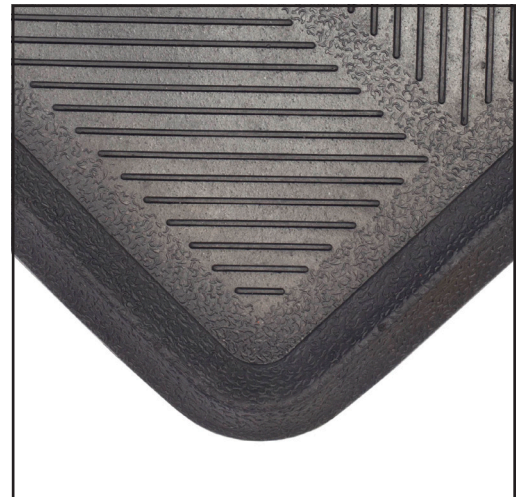

rubber boot tray

HEAVY DUTY

WET AREA CONTAINMENT WELL

Rubber Boot Tray is an inexpensive solution for containment of water, snow and soil from outdoor footwear.

PERFECT FOR

RESIDENCES
SECONDARY ENTRANCES
CONSTRUCTION OFFICES

individual sizes

16" x 32" (0.4 m x 0.8 m)

face style

Ribbed

edging

Integrated

total weight

1.7 kg (3.75 lb)

thickness

1" (25.5 mm)

colour(s)

Black

warranty

1 year

construction

Rubber

PUITS DE CONFINEMENT POUR ZONE HUMIDE

Plateau à bottes en caoutchouc est une solution peu coûteuse pour le confinement de l'eau, de la neige et de la terre provenant des chaussures d'extérieur.

PARFAIT POUR